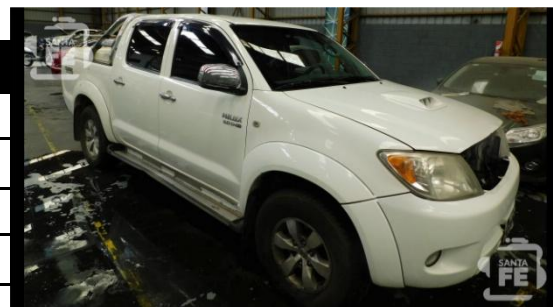

LOTE	18
AÑO	2005
MARCA	PEUGEOT
MODELO	307 XS PREMIUM 2.0 5P
PRECIO BASE	$90.000,00

LOTE	19
AÑO	2007
MARCA	TOYOTA
MODELO	HILUX 4x2 C. DOBLE SRV 3.0 TDI
PRECIO BASE	$195.000,00

LOTE	20
AÑO	2009
MARCA	PEUGEOT
MODELO	207 COMPACT XT HDI 3P
PRECIO BASE	$95.000,00