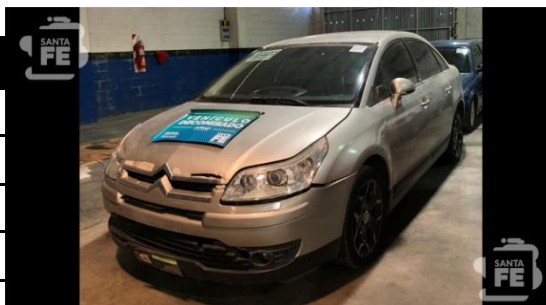

LOTE	1
AÑO	2011
MARCA	AUDI
MODELO	A5 2.0 T/FSI COUPÉ
PRECIO BASE	\$390.000,00

LOTE	2
AÑO	2014
MARCA	HONDA
MODELO	TORNADO XR 250
PRECIO BASE	\$65.000,00

LOTE	3
AÑO	2001
MARCA	CHEVROLET
MODELO	CORSA WIND 1.7 DIESEL 3P
PRECIO BASE	\$40.000,00

LOTE	16
AÑO	2009
MARCA	RENAULT
MODELO	SYMBOL COMFORT 1.6V
PRECIO BASE	\$82.000,00

LOTE	17
AÑO	2017
MARCA	VOLKSWAGEN
MODELO	GOL TREND 1.6 MSI
PRECIO BASE	\$190.000,00

LOTE	18
AÑO	2005
MARCA	PEUGEOT
MODELO	307 XS PREMIUM 2.0 5P
PRECIO BASE	\$90.000,00

LOTE	19
AÑO	2007
MARCA	TOYOTA
MODELO	HILUX 4x2 C. DOBLE SRV 3.0 TDI
PRECIO BASE	\$195.000,00

LOTE	20
AÑO	2009
MARCA	PEUGEOT
MODELO	207 COMPACT XT HDI 3P
PRECIO BASE	\$95.000,00

LOTE	21
AÑO	2014
MARCA	VOLKSWAGEN
MODELO	BORA 2.0
PRECIO BASE	\$195.000,00

LOTE	22
AÑO	2011
MARCA	VOLKSWAGEN
MODELO	VOYAGE 1.6
PRECIO BASE	\$108.000,00

LOTE	23
AÑO	2009
MARCA	CITROËN
MODELO	C4 SEDÁN 2.0 I 16V EXC
PRECIO BASE	\$110.000,00

LOTE	24
AÑO	2007
MARCA	TOYOTA
MODELO	HILUX 4x2 C. DOBLE 3.0 TDI
PRECIO BASE	\$195.000,00